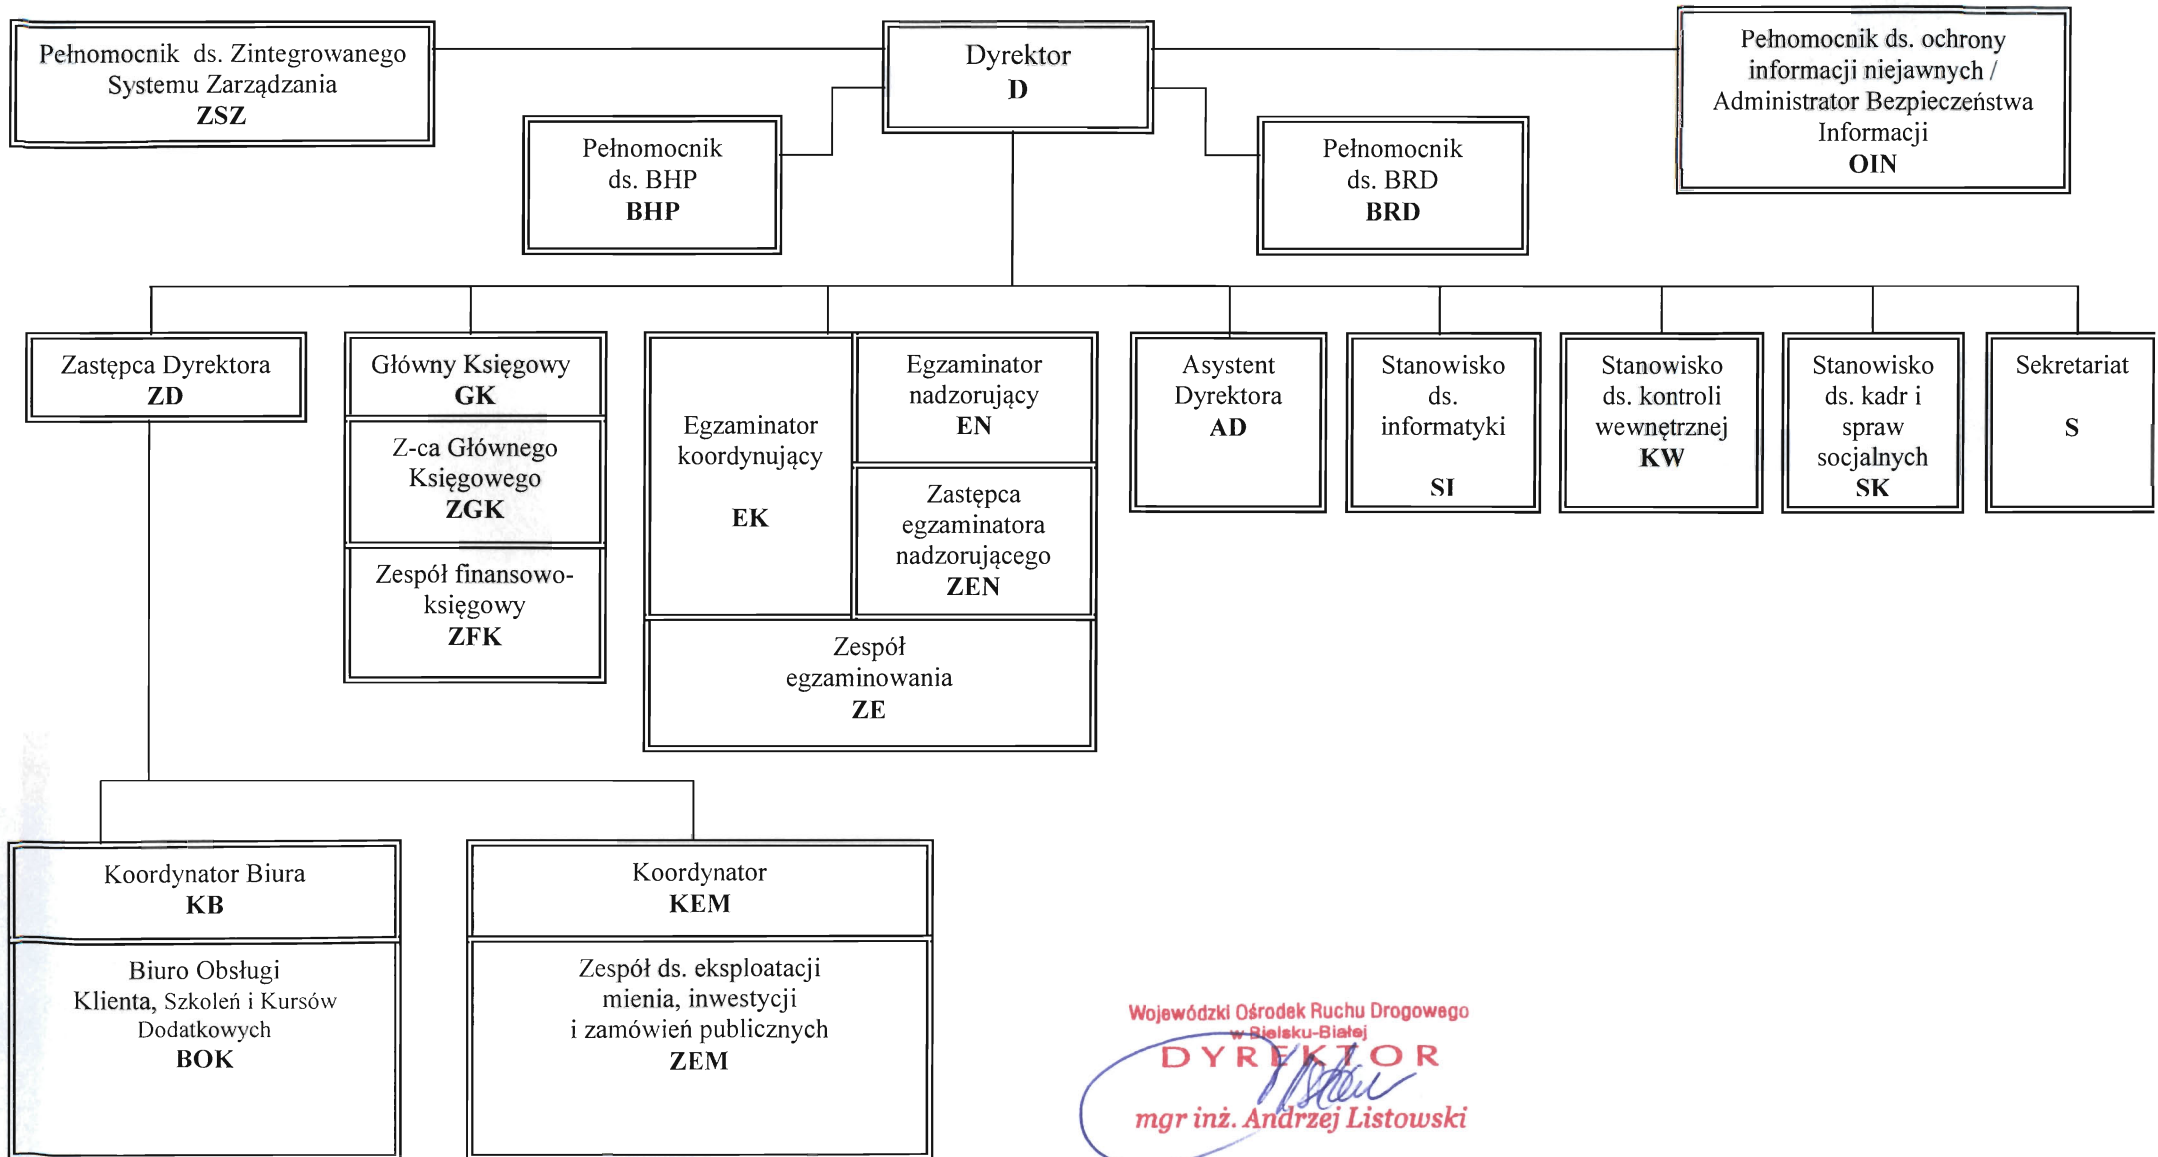

STRUKTURA ORGANIZACYJNA
WOJEWÓDZKIEGO OŚRODKA RUCHU DROGOWEGO
W BIELSKU – BIAŁEJ

Wojewódzki Ośrodek Ruchu Drogowego
w Bielsku-Białej
DYREKTOR
mgr inż. Andrzej Listowski